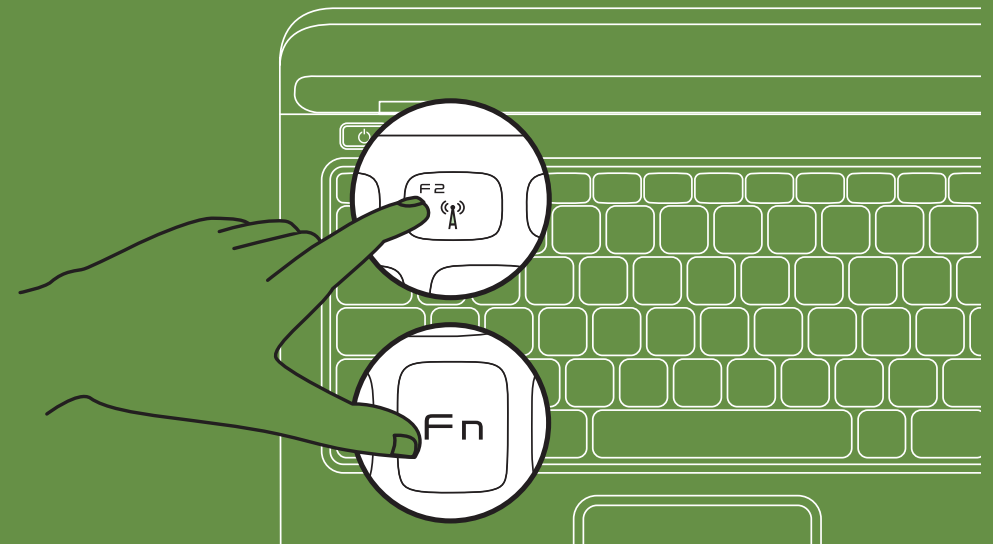

Turn on wireless (optional)

Aktiver den trådløse forbindelse (valgfrit) | Ota langattomat ominaisuudet käyttöön (valinnainen)
Slå på trådløst (valgfritt) | Aktivera trådlös anslutning (valfritt)